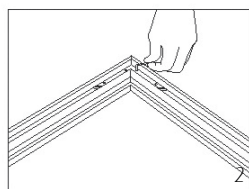

FRAME-X BACKLIT

Type: speciaal aluminium profiel
Toepassingen: lichtbakken

Accessoires

Gebogen voet

Connector

Halogeenlamp Type PT

Snel en eenvoudig te monteren

Het monteren en demonteren gebeurt in enkele minuten zonder gebruik te maken van speciale werktuigen of spierkracht. De textieldoek wordt snel en eenvoudig in het frame bevestigd.

Profielen in elkaar zetten

Inbus-sleutel gebruiken om frame vast te zetten

Doek openvouwen over het volledige frame

Siliconenband in de eerste hoek vastmaken en rondom rond goed aanduwen in het profiel

Hoogwaardige uitstraling met digitale textielprints