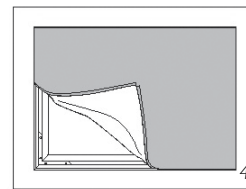

FRAME-X BIG

Type: enkelvoudig licht aluminium profiel voor grotere afmetingen
Toepassingen: grote wandmontages

FRAME-X DOUBLE

Type: dubbel aluminium profiel
Toepassingen: staande presentaties, scheidingswanden, hangende presentaties, enkel- of dubbelzijdig gebruik

Profielen in elkaar zetten

Inbus-sleutel gebruiken om frame vast te zetten

Doek openvouwen over het volledige frame

Siliconenband in de eerste hoek vastmaken en rondom rond goed aanduwen in het profiel

Hoogwaardige uitstraling met digitale textielprints