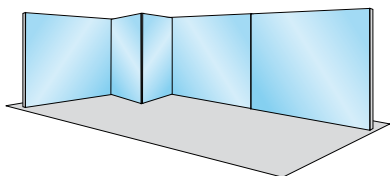

Frame-X Wall

De Frame-X Wall is een heel eenvoudige manier om een groot beeld of idee in de spotlights te plaatsen.

Prijsvoorbeeld Frame-X Wall
2000x2000mm, incl. textielprint en haakjes   EURO   470,00

Frame-X Stand

Frame-X Stands zijn stijlvolle, strakke en vernieuwende beursstands. Ook bergruimtes (met sluitbare deur) en balies zijn in Frame-X mogelijk.

Prijsvoorbeeld Modulair standsysteem
Kit 5x3m met berging, incl. textielprints   EURO   5.500,00