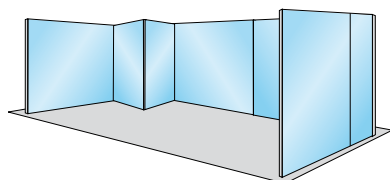

#### Frame-X Large 55

Deze grote Frame-X wand kan u gebruiken als achtergrond, in uw showroom, op presentaties of daar waar u een decoratieve achterwand wenst.

Prijsvoorbeeld Frame-X Display Large 55  
3000x2450 mm, incl. textielprint EURO 855,00

## Frame-X Wall

De Frame-X Wall is een heel eenvoudige manier om een groot beeld of idee in de spotlights te plaatsen.

Prijsvoorbeeld Frame-X Wall  
2000x2000mm, incl. textielprint en haakjes      EURO    470,00

## Frame-X Stand

Frame-X Stands zijn stijlvolle, strakke en vernieuwende beursstands. Ook bergruimtes (met sluitbare deur) en balies zijn in Frame-X mogelijk.

Prijsvoorbeeld Modulair standsysteem  
Kit 5x3m met berging, incl. textielprints      EURO    5.500,00