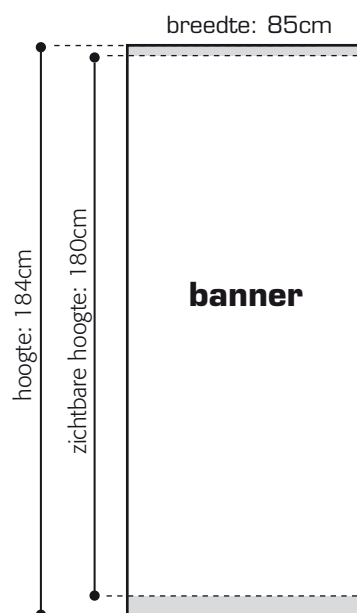

Expand Mediascreen 2 Outdoor

Technische specificaties:

- Plaats geen belangrijke gegevens (bijvoorbeeld het logo of tekst) op de eerste 1cm bovenaan en laatste 3cm onderaan.
- Schaal lay-out
 - op 25% (1:4) : 212,5 x 460mm / beelden op 300dpi
 - op 100% (1:1) : 850 x 1840mm / beelden op 75dpi
- Alle beelden, teksten en kleurvlakken naar CMYK omzetten
- Bij voorkeur ontvangen wij PDF-file(s)

Hoe aanleveren:

Bestanden t.e.m. 5 MB:

via email versturen naar printing@expo-etcetera.be met uw contactpersoon in copie.

Bestanden vanaf 6 MB:

via USB-stick, CD of uploaden (bestanden max. 125 MB):

MAC ftp.etcetera.be (met freeware programma <http://cyberduck.ch>)