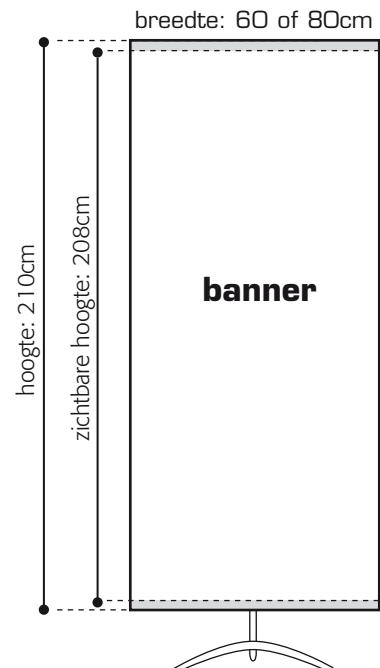

Expand SmartStand

Technische specificaties:

- Plaats geen belangrijke gegevens (bijvoorbeeld het logo of tekst) op de eerste cm bovenaan en laatste cm onderaan.
- Schaal lay-out
 - op 25% (1:4) : 212,5 tot max. 150 of 200mm x 525mm / beelden op 300dpi
 - op 100% (1:1) : 850 tot max. 600 of 800mm x 2100mm / beelden op 75dpi
- Alle beelden, teksten en kleurvlakken naar CMYK omzetten
- Bij voorkeur ontvangen wij PDF-file(s)

Hoe aanleveren:

Bestanden t.e.m. 5 MB:

via email versturen naar printing@expo-etcetera.be met uw contactpersoon in copie.

Bestanden vanaf 6 MB:

via USB-stick, CD of uploaden (bestanden max. 125 MB):

MAC ftp.etcetera.be (met freeware programma <http://cyberduck.ch>)