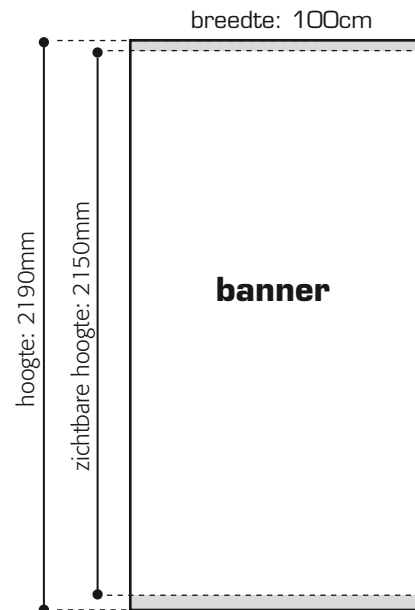

### Technische specificaties:

- Plaats geen belangrijke gegevens (bijvoorbeeld het logo of tekst) op de eerste cm bovenaan en laatste 3cm onderaan.
- Schaal lay-out
  - op 25% (1:4) : 250mm x 547,5mm / beelden op 300dpi
  - op 100% (1:1) : 1000mm x 2190mm / beelden op 75dpi
- Alle beelden, teksten en kleurvlakken naar CMYK omzetten
- Bij voorkeur ontvangen wij PDF-file(s)