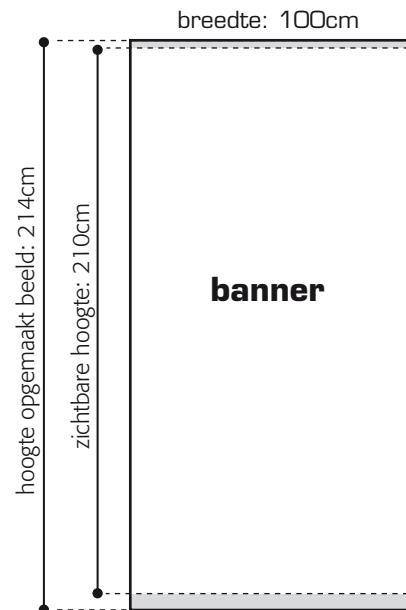

Roll-Up Cabrio 100

PREMIUM

Technische specificaties:

- Plaats geen belangrijke gegevens (bijvoorbeeld het logo of tekst) op de eerste cm bovenaan en laatste 3cm onderaan.
- Schaal lay-out
 - op 25% (1:4) : 250mm x 535mm / beelden op 300dpi
 - op 100% (1:1) : 1000mm x 2140mm / beelden op 75dpi
- Alle beelden, teksten en kleurvlakken naar CMYK omzetten
- Bij voorkeur ontvangen wij PDF-file(s)

Hoe aanleveren:

Bestanden t.e.m. 5 MB:

via email versturen naar printing@expo-etcetera.be met uw contactpersoon in copie.

Bestanden vanaf 6 MB:

via USB-stick, CD of uploaden (bestanden max. 125 MB):

MAC ftp.etcetera.be (met freeware programma <http://cyberduck.ch>)