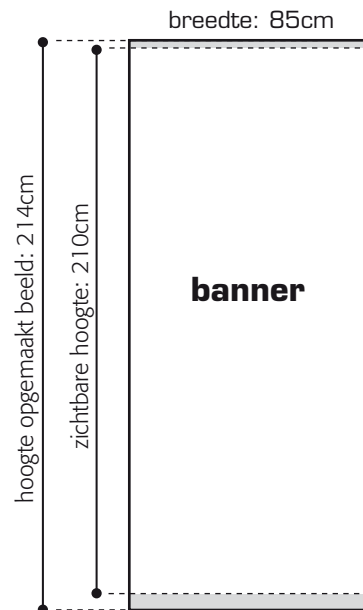

Roll-Up Cabrio 85

Technische specificaties:

- Plaats geen belangrijke gegevens (bijvoorbeeld het logo of tekst) op de eerste cm bovenaan en laatste 3cm onderaan.
- Schaal lay-out
 - op 25% (1:4) : 212,5mm x 535mm / beelden op 300dpi
 - op 100% (1:1) : 850mm x 2140mm / beelden op 75dpi
- Alle beelden, teksten en kleurvlakken naar CMYK omzetten
- Bij voorkeur ontvangen wij PDF-file(s)

Hoe aanleveren:

Bestanden t.e.m. 5 MB:

via email versturen naar printing@expo-etcetera.be met uw contactpersoon in copie.

Bestanden vanaf 6 MB:

via USB-stick, CD of uploaden (bestanden max. 125 MB):

MAC ftp.etcetera.be (met freeware programma <http://cyberduck.ch>)