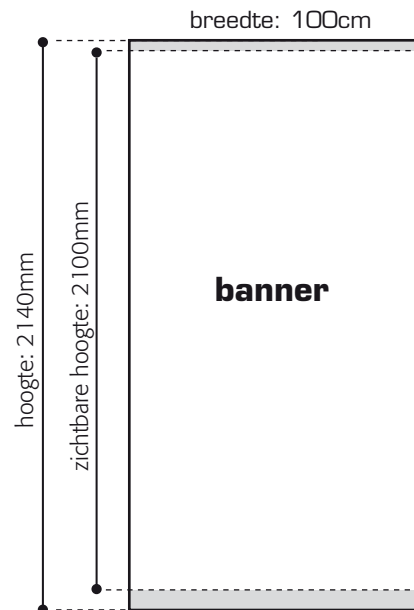

Roll-Up Spennare S10 (100cm)

Technische specificaties:

- Plaats geen belangrijke gegevens (bijvoorbeeld het logo of tekst) op de eerste cm bovenaan en laatste 3 cm onderaan.
- Schaal lay-out
 - op 25% (1:4) : 250mm x 535mm / beelden op 300dpi
 - op 100% (1:1) : 1000mm x 2140mm / beelden op 75dpi
- Alle beelden, teksten en kleurvlakken naar CMYK omzetten
- Bij voorkeur ontvangen wij PDF-file(s)

Hoe aanleveren:

Bestanden t.e.m. 5 MB:

via email versturen naar printing@expo-etcetera.be met uw contactpersoon in copie.

Bestanden vanaf 6 MB:

via USB-stick, CD of uploaden (bestanden max. 125 MB):

MAC ftp.etcetera.be (met freeware programma <http://cyberduck.ch>)