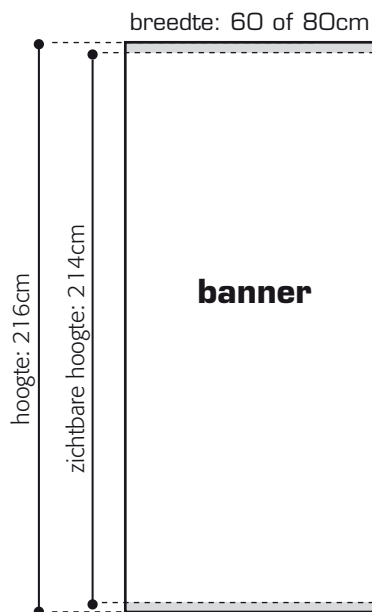

## Spennare Bannerstand S10

PROFESSIONAL

### Technische specificaties:

- Plaats geen belangrijke gegevens (bijvoorbeeld het logo of tekst) op de eerste cm bovenaan en laatste cm onderaan.
- Schaal lay-out
  - op 25% (1:4) : 150 of 200mm x 540mm / beelden op 300dpi
  - op 100% (1:1) : 600 of 800mm x 2160mm / beelden op 75dpi
- Alle beelden, teksten en kleurvlakken naar CMYK omzetten
- Bij voorkeur ontvangen wij PDF-file(s)