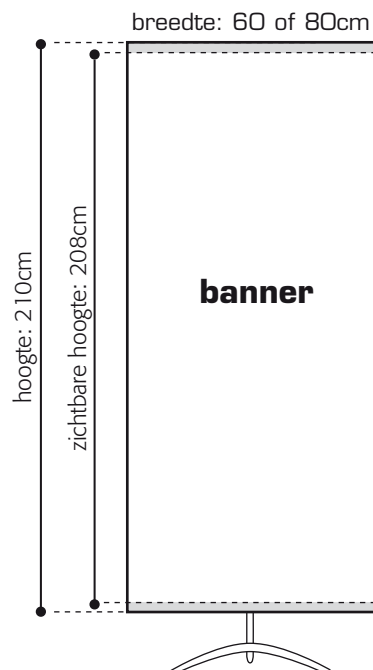

Spennare X Foot S10

Technische specificaties:

- Plaats geen belangrijke gegevens (bijvoorbeeld het logo of tekst) op de eerste cm bovenaan en laatste cm onderaan.
- Schaal lay-out
 - op 25% (1:4) : 150 of 200mm tot 525mm / beelden op 300dpi
 - op 100% (1:1) : 600 of 800mm tot 2100mm / beelden op 75dpi
- Alle beelden, teksten en kleurvlakken naar CMYK omzetten
- Bij voorkeur ontvangen wij PDF-file(s)

Hoe aanleveren:

Bestanden t.e.m. 5 MB:

via email versturen naar printing@expo-etcetera.be met uw contactpersoon in copie.

Bestanden vanaf 6 MB:

via USB-stick, CD of uploaden (bestanden max. 125 MB):

MAC ftp.etcetera.be (met freeware programma <http://cyberduck.ch>)