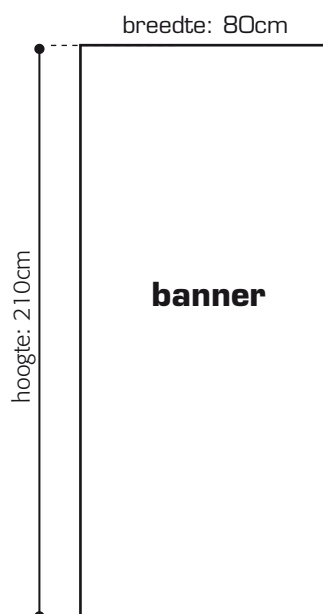

eXpresso II

ECONOMY

Technische specificaties:

- Schaal lay-out
 - op 25% (1:4) : 200 x 525mm / beelden op 300dpi
 - op 100% (1:1) : 800 x 2100mm / beelden op 75dpi
- Alle beelden, teksten en kleurvlakken naar CMYK omzetten
- Bij voorkeur ontvangen wij PDF-file(s)

Hoe aanleveren:

Bestanden t.e.m. 5 MB:

via email versturen naar printing@expo-etcetera.be met uw contactpersoon in copie.

Bestanden vanaf 6 MB:

via USB-stick, CD of uploaden (bestanden max. 125 MB):

MAC ftp.etcetera.be (met freeware programma <http://cyberduck.ch>)